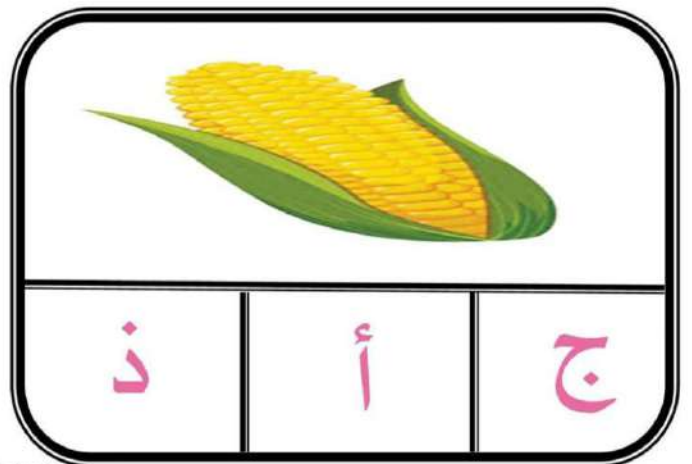

مطابقة الصور مع الحرف المناسب عن طريق المشابك

تطبع وتغلف وتقص كل صورة لوحدها ويضع الطفل دائرة حول الحرف المناسب أو مشبك

فكرة وتصميم
يوسف الحجوري
المدينة المنورة

يوسف الحجوري
Y.S

يوسف الحجوري
Y.S

يوسف الججوري
Y.S