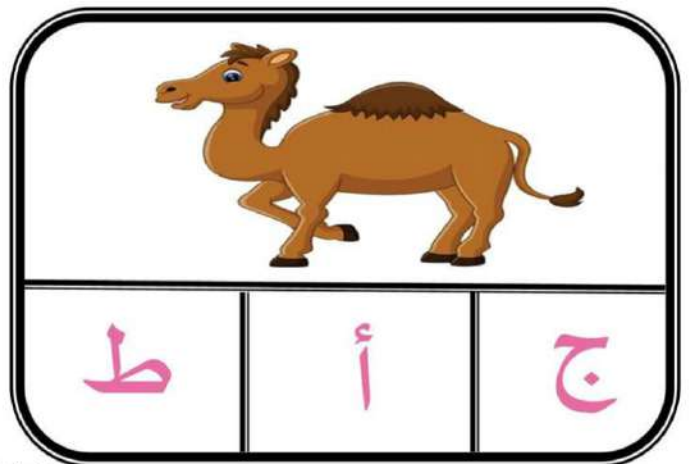

مطابقة الصور مع الحرف المناسب عن طريق المشابك

تطبع وتغلف وتقص كل صورة لوحدها ويضع الطفل دائرة حول الحرف المناسب أو مشبك

فكرة وتصميم
يوسف الحجوري
المدينة المنورة

يوسف الحجوري
Y.S

يوسف الحجوري
Y.S

يوسف الججوري
Y.S