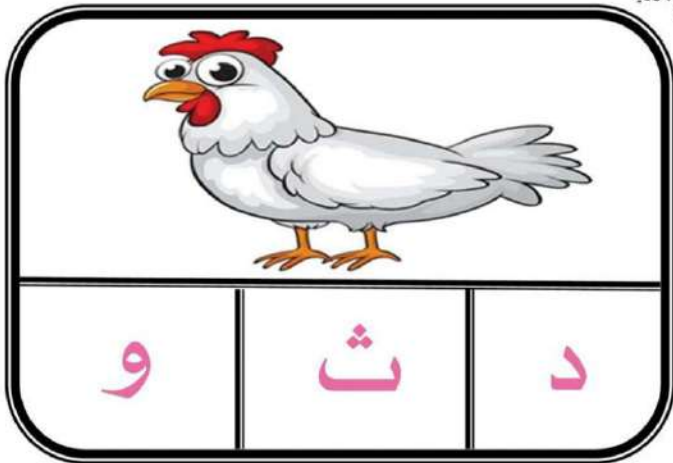

مطابقة الصور مع الحرف المناسب عن طريق المشابك

تطبع وتغلف وتقص كل صورة لوحدها ويضع الطفل دائرة حول الحرف المناسب أو مشبك

فكرة وتصميم
يوسف الحجوري
المدينة المنورة

يوسف الحجوري
Y.S

يوسف الحجوري
Y.S

يوسف الججوري
Y.S