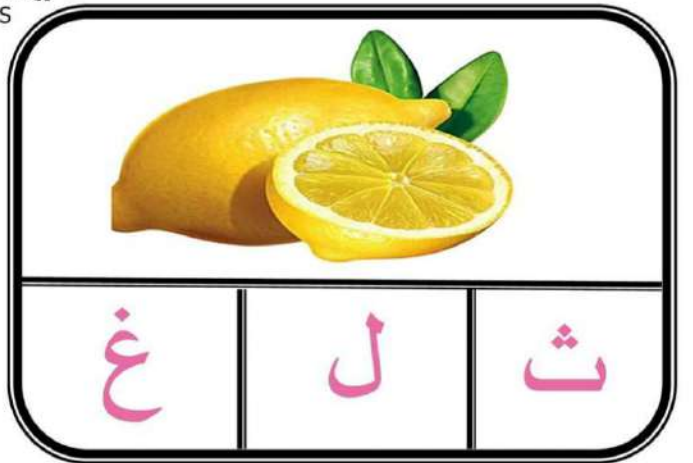

يوسف الحجوري
Y.S