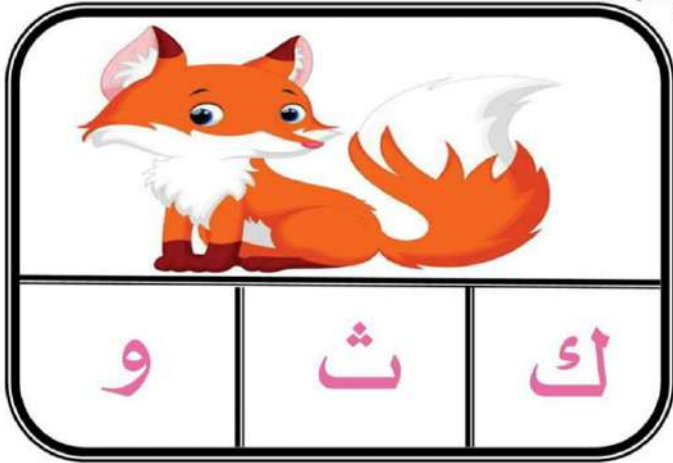

مطابقة الصور مع الحرف المناسب عن طريق المشابك

تطبع وتغلف وتقص كل صورة لوحدها ويضع الطفل دائرة حول الحرف المناسب أو مشبك

فكرة وتصميم
يوسف الحجوري
المدينة المنورة

يوسف الحجوري
Y.S

يوسف الحجوري
Y.S

يوسف الججوري
Y.S