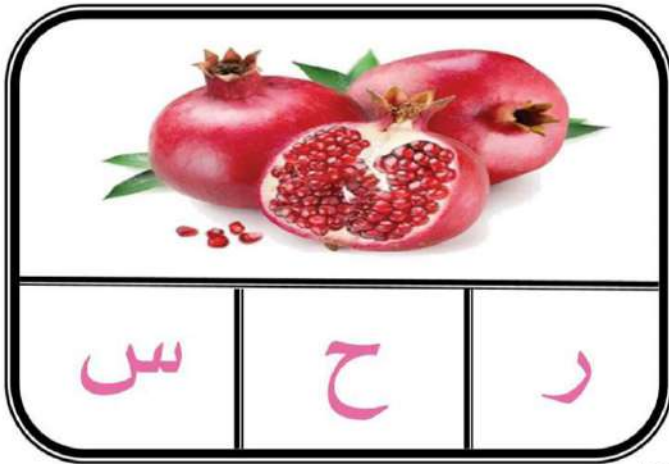

مطابقة الصور مع الحرف المناسب عن طريق المشابك

تطبع وتغلف وتقص كل صورة لوحدها ويضع الطفل دائرة حول الحرف المناسب أو مشبك

فكرة وتصميم
يوسف الحجوري
المدينة المنورة

يوسف الحجوري
Y.S

يوسف الحجوري
Y.S

يوسف الججوري
Y.S